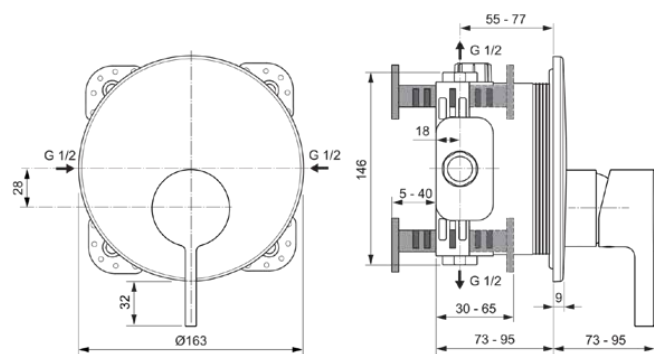

JOY

A7382AA

JOY | Baterie de duș încastrată 163x73x195 mm În finisaj crom, Kit 1 required (A1000), 23 l/min (3 bar) | Tehnologia Click, EPD, SmartShine

Imagine si schita

Informații generale

Tipul de produs:	Baterii de duș
Tipul de subprodus:	Baterie de duș încastrată
Marca:	Ideal Standard
Colecția:	JOY
Designer:	Palomba Serafini Associati
Colour:	AA - Crom
Efectul de finisare a suprafeței:	Glossy
Înălțime (mm):	195
Lățime (mm):	163
Lungime / Proiecție (mm):	73 - 95
Metoda de fixare:	Kit 1 necesar
Kit încorporat recomandat 1:	A1000
Greutate netă (kg):	1.17
Cod EAN:	3800861086185

Specificațiile produsului

Numărul de rozete:	1
Număr de mânere:	1
Cod de culoare:	AA
Descrierea culorii:	crom
Tehnologia Cool Body:	Nu
Conectoare S ON / OFF:	Nu
Timp de spălare reglabil:	Nu
Poziția mânerului:	Partea din față
Material:	Metal
Materialul rozetei:	Alamă
Calitatea materialului:	Alamă
Debit maxim la 3 bar (l):	23
Debit max. la 3 bar (l) pentru toate ieșirile:	23

JOY

A7382AA

JOY | Baterie de duș încastrată 163x73x195 mm În finisaj crom, Kit 1 required (A1000), 23 l/min (3 bar) | Tehnologia Click, EPD, SmartShine

Specificațiile produsului

Debit maxim la 3 bar (l) pentru Pipă:	23
Presiune de lucru max. (bar):	10
Presiune de lucru min. (bar):	0.5
Conectori S cu zgomot redus:	Nu
Tehnologia PVD:	Nu
Forma rozetei (rozetelor):	Rotund
SmartShine:	Da
Acoperirea suprafeței:	Cromat
Efectul de finisare a suprafeței:	Glossy
Limitator de temperatură:	Da
Tipul de mâner:	Pârghie
Tipul de control al temperaturii:	Acționat manual
Cu cuplaje S:	Nu
Cu rozetă(e):	Da
Cu mâner(e):	Da
Cu set de duș de mână:	Nu
Cu duș deasupra capului:	Nu
Cu lână de etanșare:	Da
Cu kit de duș:	Nu
Metoda de fixare:	Kit 1 necesar
Metoda de montare:	Perete / încorporat